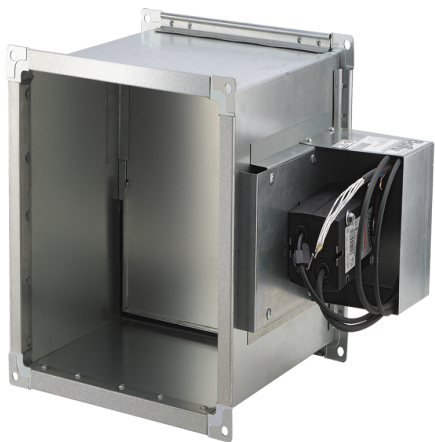

Противопожарный клапан Ballu Machine BMFDC(120)-МВЕ(230)-800*300

Характеристики

Бренд: Ballu