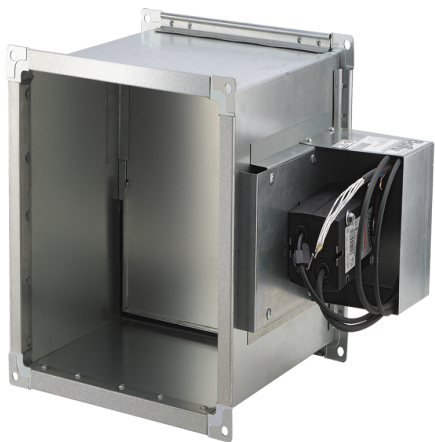

Противопожарный клапан Ballu Machine BMFDC(120)-МВЕ(230)-500*500

Характеристики

Бренд: Ballu